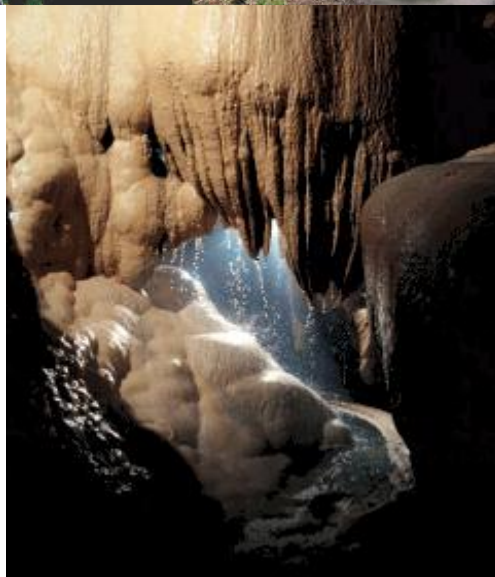

Celkové aranžmá může zahrnovat:

- 1) cestu lanovkou z horního okraje Macochy k Punkevní jeskyni
/nebo eko-vláček od hotelu Skalní mlýn/
- 2) koncert renomovaných umělců v Punkevní jeskyni /včetně květin pro umělce, pořadatelské služby atd./
- 3) prohlídku jeskyní s průvodcem
- 4) přípitek na dně Macochy
/sekt, Becherovka, slivovice/
- 5) plavbu lodičkou po podzemní řece Punkvě
- 6) cestu eko-vláčkem k hotelu Skalní mlýn
- 7) závěrečný raut
- 8) vytištění památeční pohlednice - programu koncertu pro klienty