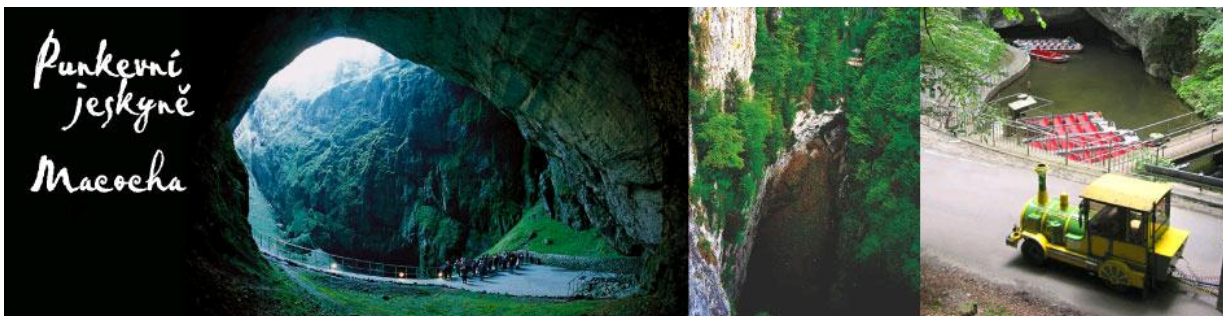

Klientské akce v jeskyních Moravského krasu

Agentura GLOBART s.r.o. nabízí pro Vaše klienty program v nejatraktivnějších prostorách jeskyní Moravského krasu. Výjimečný hudební zážitek ve spojení s krásami přírodní scenérie jeskyní zanechá hluboký dojem a napomůže k posílení vazby se stávajícími klienty, vytvoření vztahů s potencionálními zákazníky či zvýšení vlastního image.

Celkové aranžmá může zahrnovat:

- 1) cestu lanovkou z horního okraje Macochy k Punkevní jeskyni
/nebo eko-vláček od hotelu Skalní mlýn/
- 2) koncert renomovaných umělců v Punkevní jeskyni /včetně květin pro umělce, pořadatelské služby atd./
- 3) prohlídku jeskyní s průvodcem
- 4) přípitek na dně Macochy
/sekt, Becherovka, slivovice/
- 5) plavbu lodičkou po podzemní řece Punkvě
- 6) cestu eko-vláčkem k hotelu Skalní mlýn
- 7) závěrečný raut
- 8) vytištění památeční pohlednice - programu koncertu pro klienty